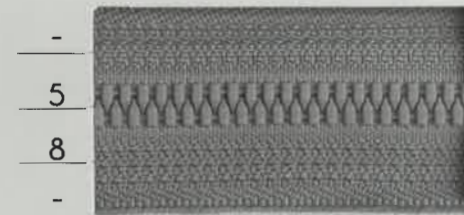

(80)

Renge Renk / DTM

VW

* 30 farklı renk opsiyonu - 30 different color option

RENK SEÇENEKLERİ

COLOR OPTIONS