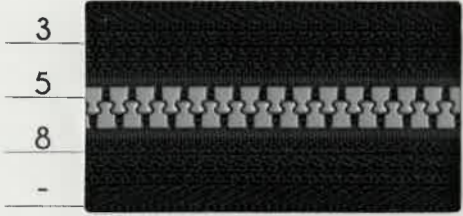

KEMİK FERMUARLAR VISLON ZIPPERS

YKK

Little Parts. Big Difference.®

KEMİK FERMUARLAR VISLON ZIPPERS

44

TİP 3 / SIZE 3

46

TİP 8 / SIZE 8

45

TİP 5 / SIZE 5

47

TİP 10 / SIZE 10

RENK SEÇENEKLERİ COLOR OPTIONS

48

Gümüş
Silver

51